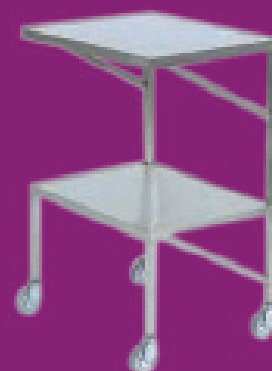

Vi fremstiller gerne borde i specialudførelse. Kontakt Cisi's konsulent.